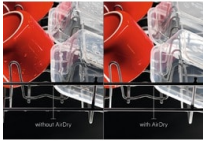

### AEG Geschirrspüler der Serie 3000 mit AirDry

Die Tür der Geschirrspüler der Serie 3000 mit AirDry öffnet sich automatisch am Ende der Trocknungsphase, um das Geschirr natürlich und effektiv zu trocknen. AirDry bietet eine dreimal bessere Leistung als Systeme mit geschlossener Tür.

### AirDry: Kein Nachtrocknen

In den letzten 10 Minuten der Abschlussphase des Spülgangs öffnet sich die Tür einen Spalt weit von selbst. Aufgrund des dadurch entstehenden natürlichen Luftstroms trocknet das Geschirr fleckenfrei. Nach Abschluss des Programms kann somit alles ohne aufwändiges Nachtrocknen ausgeräumt werden.

### BeamOnFloor: Auf einen Blick informiert.

Während das Spülprogramm läuft, wird ein roter Punkt auf den Boden projiziert. Sobald das Programm abgeschlossen ist, erscheint der Punkt in grüner Farbe. So weißt du immer, ob der Spülgang fertig ist, auch wenn du ein besonders leises Spülprogramm gewählt hast.